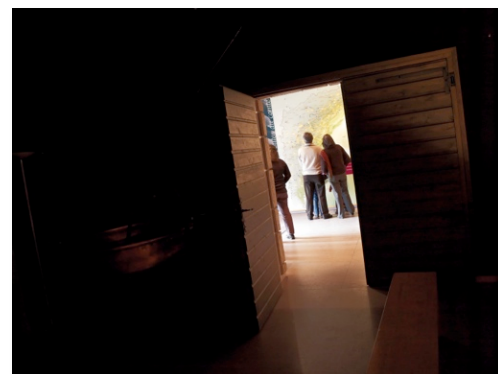

Contact Presse Maison du Comté

Floriane Monnot – 03 84 37 78 40 – maisonducomte@comte.com - www.maison-du-comte.com

www.maison-du-comte.com

Comité Interprofessionnel du Gruyère de Comté

Avenue de la Résistance - BP 20026 - 39801 Poligny Cedex - Tél. 03 84 37 78 40 - maisonducomte@comte.com

Le Comité Interprofessionnel créé par décret n° 63-575 du 11 juin 1963. Le logo «Comté clochette» est une marque de certification propriété du CIGC.